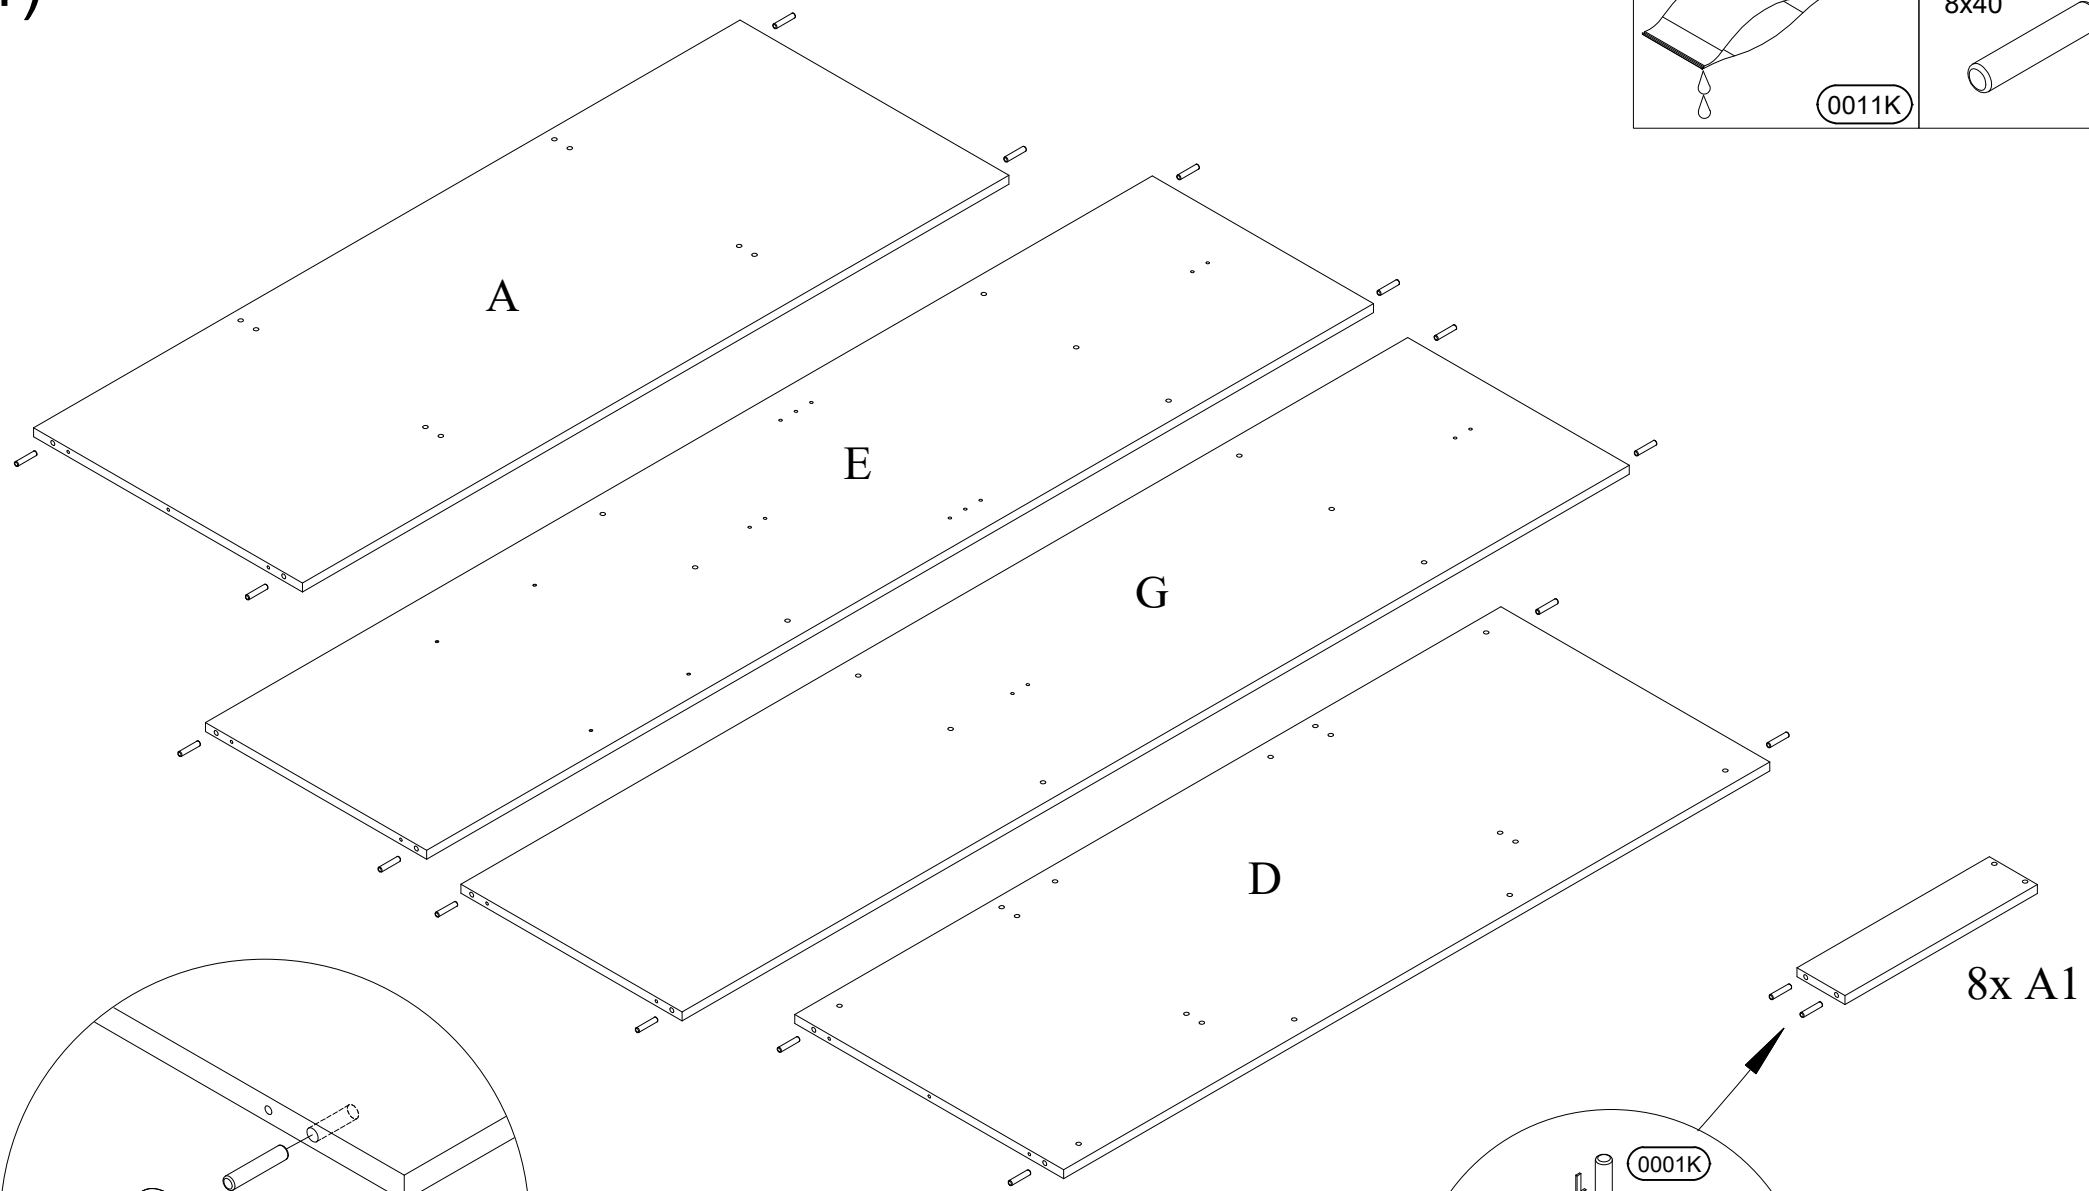

NN 236

NEJBY BARNABA

**NEJLEVNEJŠÍ
NABÝTEK.CZ**

COLLI 1/6				
R	544	x	178	4
A1	400	x	100	8
C1	493	x	100	4

COLLI 4/6				
N	1928	x	663	2
P	1928	x	663	1
L	1994	x	571	2

COLLI 6/6				
0175K				6
0176K				6
0177K				1
0178K				1
0179K				4
0028V				36
0001V				18

COLLI 2/6				
A	1968	x	559	1
D	1968	x	559	1
K	1968	x	49	2

COLLI 5/6				
E+G	1968	x	460	2
H	550	x	459	4
J	550	x	459	2
D1	525	x	405	4

COLLI 3/6				
B+C	2050	x	560	2
M	1994	x	426	2

1)

	2x	8x40	32x
			
			

2)

3)

0109K 2x

9)

- | | | |
|---|---|--|
| 
8x
0009K | 
4x
0003K | 
829mm
2x
0180K |
|---|---|--|

11)

12)

- | | | | | | |
|---|--|---|---|--|---|
| 4x16

0001V | 18x

0001V | 6x